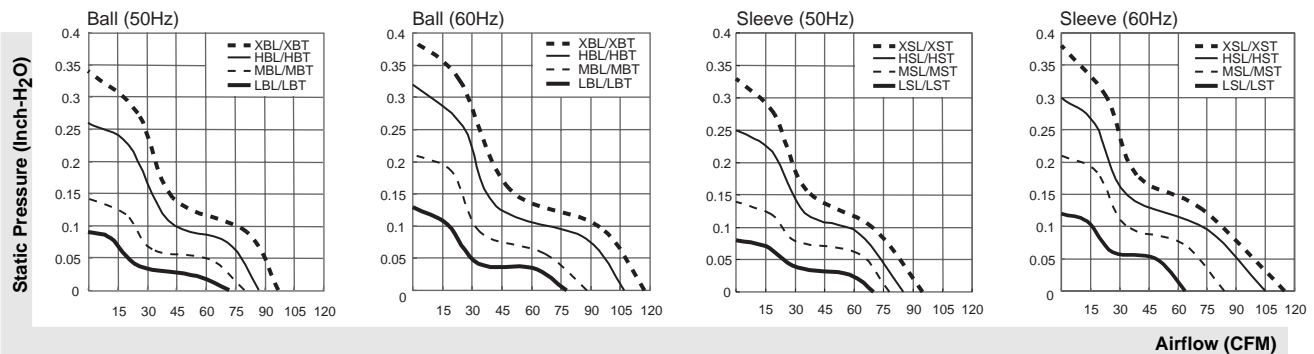

120x120x38 mm

SUNON

70-117CFM

Model	P/N	Bearing ● VAPO ○ BALL ◎ Sleeve	Rating Voltage (VAC)	Freq. (Hz)	Power Current (AMP)	Power Consumption (WATTS)	Speed (RPM)	Air Flow (CFM)	Static Pressure (Inch-H₂O)	Noise (dBA)	Weight (g)
DP200A	2123XSL.GN	◎	220-240	50/60	0.14/0.12	22/21	2700/3100	95/115	0.33/0.38	44/49	550
DP200A	2123XST.GN	◎	220-240	50/60	0.14/0.12	22/21	2700/3100	95/115	0.33/0.38	44/49	550
DP201A	2123HSL.GN	◎	220-240	50/60	0.125/0.11	20/19	2550/2900	85/105	0.25/0.30	43/48	550
DP201A	2123HST.GN	◎	220-240	50/60	0.125/0.11	20/19	2550/2900	85/105	0.25/0.30	43/48	550
DP202A	2123MSL.GN	◎	220-240	50/60	0.09/0.08	16/15	2300/2500	78/84	0.14/0.21	33/38	550
DP202A	2123MST.GN	◎	220-240	50/60	0.09/0.08	16/15	2300/2500	78/84	0.14/0.21	33/38	550
DP203A	2123LSL.GN	◎	220-240	50/60	0.06/0.05	11/10	2000/1800	70/63	0.08/0.07	36/32	550
DP203A	2123LST.GN	◎	220-240	50/60	0.06/0.05	11/10	2000/1800	70/63	0.08/0.07	36/32	550
DP200A	2123XBL.GN	○	220-240	50/60	0.14/0.12	22/21	2850/3150	97/117	0.34/0.39	45/50	550
DP200A	2123XBT.GN	○	220-240	50/60	0.14/0.12	22/21	2850/3150	97/117	0.34/0.39	45/50	550
DP201A	2123HBL.GN	○	220-240	50/60	0.125/0.11	20/19	2750/3050	87/107	0.26/0.32	45/50	550
DP201A	2123HBT.GN	○	220-240	50/60	0.125/0.11	20/19	2750/3050	87/107	0.26/0.32	45/50	550
DP202A	2123MBL.GN	○	220-240	50/60	0.09/0.08	16/15	2400/2600	78/84	0.14/0.21	34/39	550
DP202A	2123MBT.GN	○	220-240	50/60	0.09/0.08	16/15	2400/2600	78/84	0.14/0.21	34/39	550
DP203A	2123LBL.GN	○	220-240	50/60	0.06/0.05	10/10	2150/2300	72/78	0.09/0.13	37/39	550
DP203A	2123LBT.GN	○	220-240	50/60	0.06/0.05	10/10	2150/2300	72/78	0.09/0.13	37/39	550

Frame : Aluminum alloy

UNITS:mm

*All model could be customized on voltage or any other requirements to fit your need.