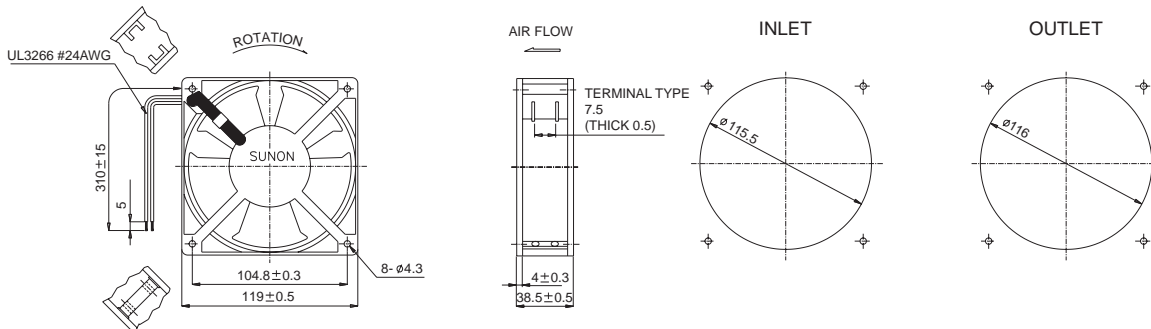

120x120x38 mm

SUNON

70-117CFM

Model	P/N	Bearing ● VAPO ○ BALL ◎ Sleeve	Rating Voltage (VAC)	Freq. (Hz)	Power Current (AMP)	Power Consumption (WATTS)	Speed (RPM)	Air Flow (CFM)	Static Pressure (Inch-H ₂ O)	Noise (dBA)	Weight (g)
DP200A	2123XSL.GN	◎	220-240	50/60	0.14/0.12	22/21	2700/3100	95/115	0.33/0.38	44/49	550
DP200A	2123XST.GN	◎	220-240	50/60	0.14/0.12	22/21	2700/3100	95/115	0.33/0.38	44/49	550
DP201A	2123HSL.GN	◎	220-240	50/60	0.125/0.11	20/19	2550/2900	85/105	0.25/0.30	43/48	550
DP201A	2123HST.GN	◎	220-240	50/60	0.125/0.11	20/19	2550/2900	85/105	0.25/0.30	43/48	550
DP202A	2123MSL.GN	◎	220-240	50/60	0.09/0.08	16/15	2300/2500	78/84	0.14/0.21	33/38	550
DP202A	2123MST.GN	◎	220-240	50/60	0.09/0.08	16/15	2300/2500	78/84	0.14/0.21	33/38	550
DP203A	2123LSL.GN	◎	220-240	50/60	0.06/0.05	11/10	2000/1800	70/63	0.08/0.07	36/32	550
DP203A	2123LST.GN	◎	220-240	50/60	0.06/0.05	11/10	2000/1800	70/63	0.08/0.07	36/32	550
DP200A	2123XBL.GN	○	220-240	50/60	0.14/0.12	22/21	2850/3150	97/117	0.34/0.39	45/50	550
DP200A	2123XBT.GN	○	220-240	50/60	0.14/0.12	22/21	2850/3150	97/117	0.34/0.39	45/50	550
DP201A	2123HBL.GN	○	220-240	50/60	0.125/0.11	20/19	2750/3050	87/107	0.26/0.32	45/50	550
DP201A	2123HBT.GN	○	220-240	50/60	0.125/0.11	20/19	2750/3050	87/107	0.26/0.32	45/50	550
DP202A	2123MBL.GN	○	220-240	50/60	0.09/0.08	16/15	2400/2600	78/84	0.14/0.21	34/39	550
DP202A	2123MBT.GN	○	220-240	50/60	0.09/0.08	16/15	2400/2600	78/84	0.14/0.21	34/39	550
DP203A	2123LBL.GN	○	220-240	50/60	0.06/0.05	10/10	2150/2300	72/78	0.09/0.13	37/39	550
DP203A	2123LBT.GN	○	220-240	50/60	0.06/0.05	10/10	2150/2300	72/78	0.09/0.13	37/39	550

Frame : Aluminum alloy

UNITS:mm

*All model could be customized on voltage or any other requirements to fit your need.

*Specifications subject to change without notice. Please Visit SUNON web site at <http://www.sunon.com> for update information.