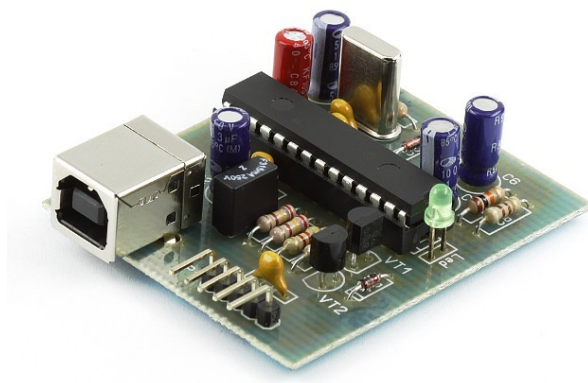

K(M)221

RADIO-KIT

GTP-USB-Lite PIC Programmer

Data sheet

revision 1.1
04/26/2019

ООО «Научно Производственное Предприятие Радиоконпоненты»
а/я 31, пр. Леся Курбаса 2б, Киев, 03148, Украина
Отдел продаж: +38(095)833-22-55 Техподдержка: +38(096)833-22-55