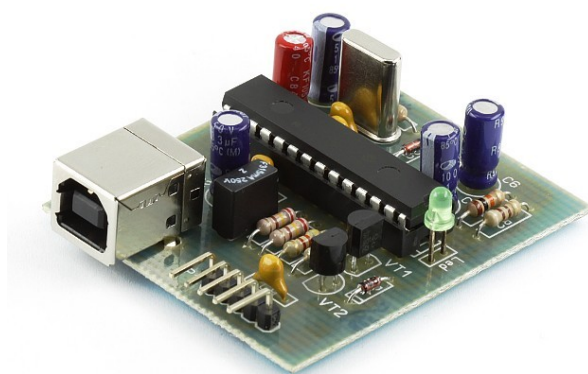

K(M)221

RADIO-KIT

English

GTP-USB-Lite программатор

Техническая Спецификация

редакция 1.1
26/04/2019

ООО «Научно Производственное Предприятие Радиоконпоненты»
а/я 31, пр. Леся Курбаса 2б, Киев, 03148, Украина
Отдел продаж: [+38(095)833-22-55](tel:+380958332255) Техподдержка: [+38(096)833-22-55](tel:+380968332255)