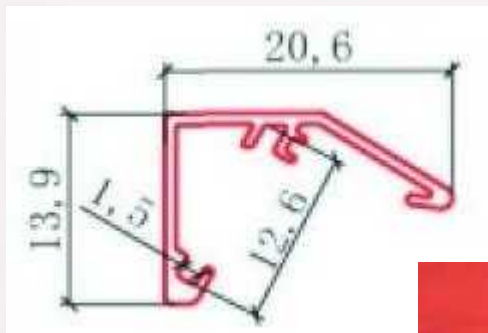

Профиль для светодиодной ленты Тип-V

Комплектность:

Профиль алюминиевый 2м — 1шт

Применение:

Для местной интерьерной подсветки.

Профиль обрезают в нужный размер, рассверливают отверстия для крепления и крепят саморезами. В канал алюминиевого профиля вклеивают светодиодную ленту [SMD3528](#) или [SMD5050](#). Козырёк профиля будет отражать свет от ленты.